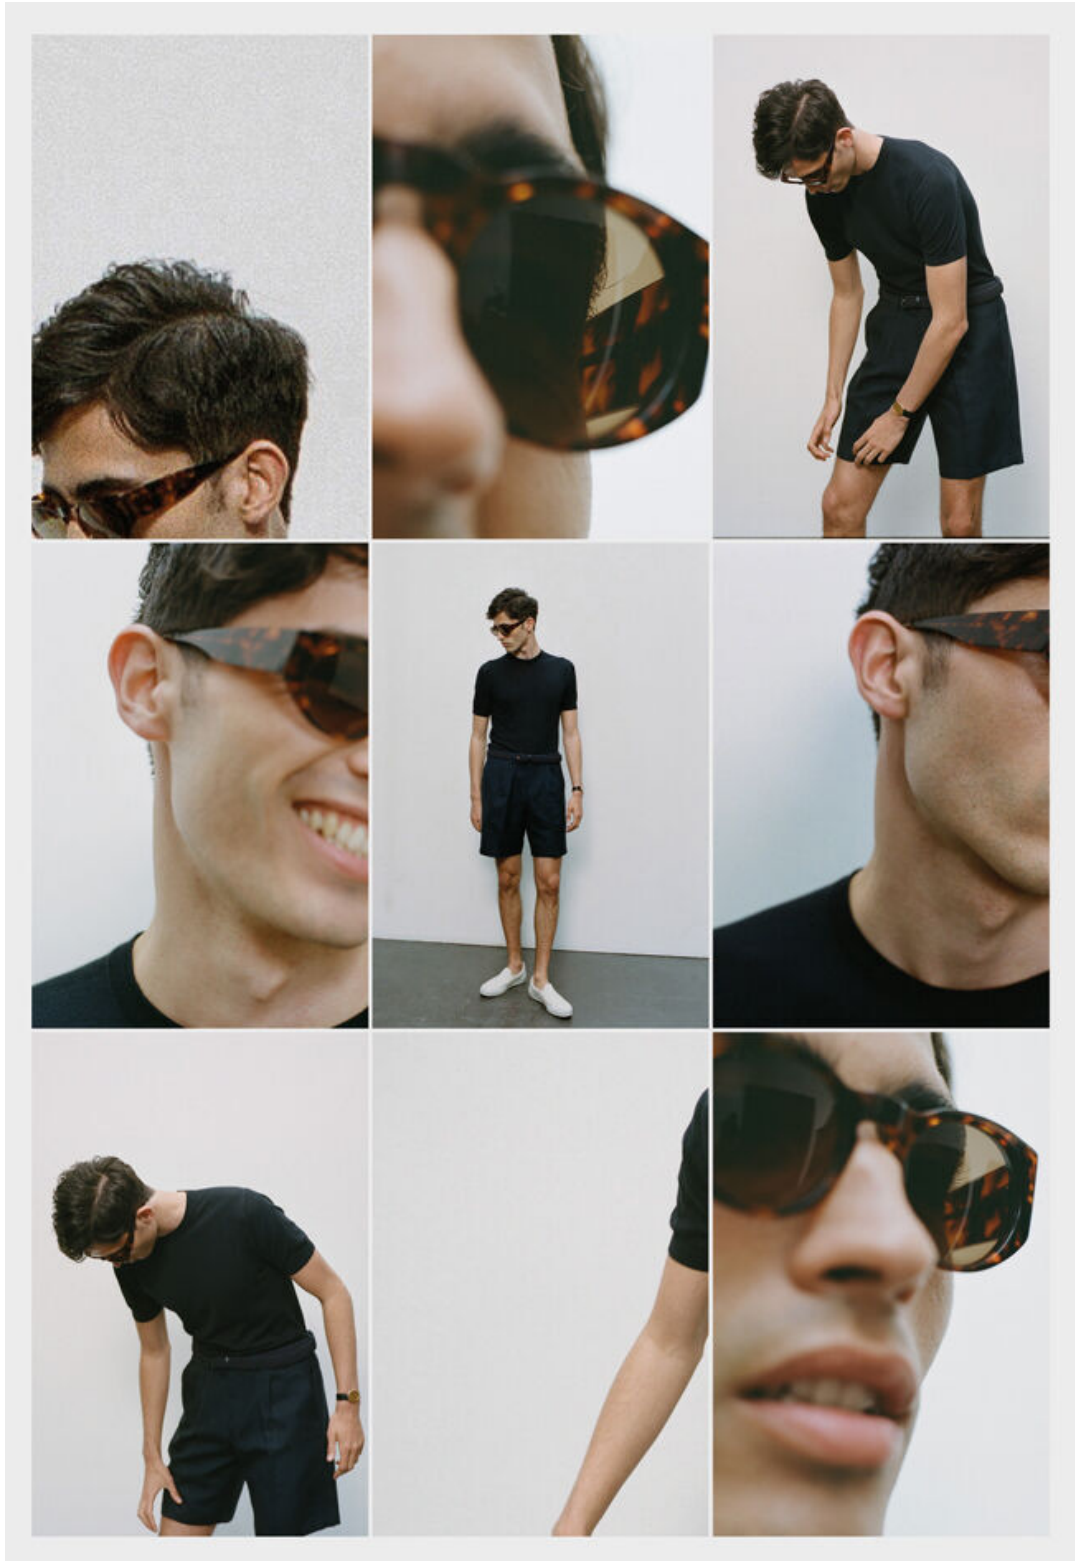

ISMAEL

height 187 cm · bust 90 cm · waist 78 cm · suit 48
shoes size 45 · hair dark brown · eyes brown